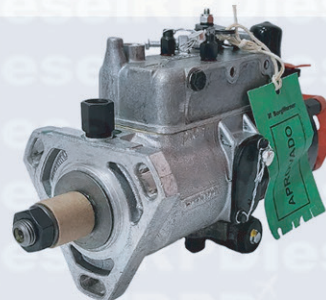

9422A060A

HR, Bongo K2500 2.5
Euro V

9422A030A

Actyon 2.0 Euro V

28384347

Jumper 2.0
Euro VI

28447439

Sprinter 311, 415, 515
Euro V

REFERÊNCIA EM BOMBAS INJETORAS

UM ESTOQUE COMPLETO
ALGUNS MODELOS ABAIXO:

V8862A480W
Valtra BM85 BM100

V3340F403G
Caterpillar 416E

V8861A420W
Valtra 620DS

V3363F130G
Massey Ferguson

V36422F730W
Case 580H

V8860A350W
Tratores Ford

V3642F8407
Pulverizador Jacto

V8860A610W
John Deere 6110E 6610J

TEMOS TODAS AS APLICAÇÕES.

TURBINAS

ALGUNS MODELOS QUE TRABALHAMOS

TEMOS MUITO MAIS CÓDIGOS

HNX101

Nissan / Renault / Volvo