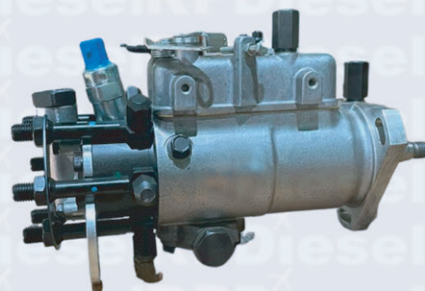

9422A060A

HR, Bongo K2500 2.5
Euro V

9422A030A

Actyon 2.0 Euro V

28384347

Jumper 2.0
Euro VI

28447439

Sprinter 311, 415, 515
Euro V

REFERÊNCIA EM BOMBAS INJETORAS

UM ESTOQUE COMPLETO
ALGUNS MODELOS ABAIXO:

V8862A480W
Valtra BM85 BM100

V3340F403G
Caterpillar 416E

V8861A420W
Valtra 620DS

V3363F130G
Massey Ferguson

V36422F730W
Case 580H

V8860A350W
Tratores Ford

V3642F8407
Pulverizador Jacto

V8860A610W
John Deere 6110E 6610J

TEMOS TODAS AS APLICAÇÕES.

TURBINAS

ALGUNS MODELOS QUE TRABALHAMOS

TEMOS MUITO MAIS CÓDIGOS

HNX101

Nissan / Renault / Volvo