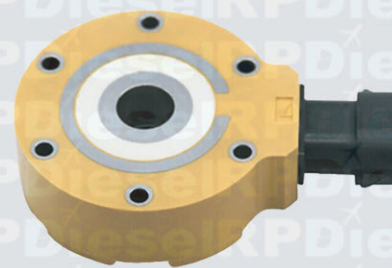

ANEL DE RESSALTO

VÁLVULA DOSIFICADORA

EIXOS

PEÇAS PARA CATERPILLAR

C6 C6.4 C6.6

Injetores
326-4700
2645A749
312D
313D
320D
321D
323D

Injetores 2645A753
2645A747
Caterpillar
953D, 924H
938H, 930H
928H, 928HZ
924H, 963D
IT38H, D5R XL
D5R LGP, D6K
D6N C6.6

Imagens apenas para efeito visual.

RPDiesel

www.rpdiesel.com.br

C6

Válvula de Controle
32F61-00062 - C6

Sensor ponto / rotação
238-0120 - C6.4P C6.6

Reparo da Bomba
103376 - C6

Cabeçote com elemento e mola
104431 - C6.4P C6.6

Válvula
104430 - C6.4P C6.6

32f61-00062
103423 - Válvula Injetor C6

Solenoide
104433 - C6.4P C6.6

Solenoide 312-5620
C6

Bomba Alimentadora
318-6357 - C7 Carregadeira
C9 Trator e escavadeira

C7
C9

Reparo da Bomba
103376 - C7 | C9