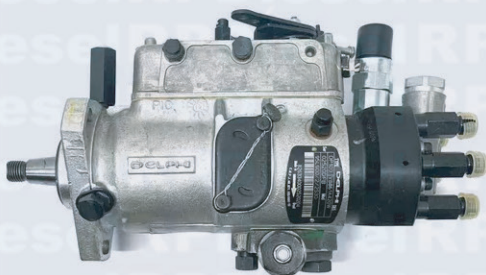

9422A060A

HR, Bongo K2500 2.5
Euro V

9422A030A

Actyon 2.0 Euro V

28384347

Jumper 2.0
Euro VI

28447439

Sprinter 311, 415, 515
Euro V

REFERÊNCIA EM BOMBAS INJETORAS

UM ESTOQUE COMPLETO
ALGUNS MODELOS ABAIXO:

V8862A480W
Valtra BM85 BM100

V3340F403G
Caterpillar 416E

V8861A420W
Valtra 620DS

V3363F130G
Massey Ferguson

V36422F730W
Case 580H

V8860A350W
Tratores Ford