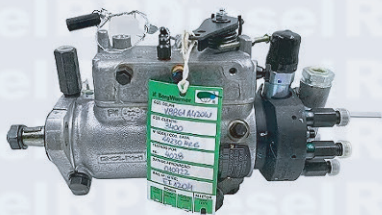

9422A060A

HR, Bongo K2500 2.5
Euro V

9422A030A

Actyon 2.0 Euro V

28384347

Jumper 2.0
Euro VI

28447439

Sprinter 311, 415, 515
Euro V

REFERÊNCIA EM BOMBAS INJETORAS

UM ESTOQUE COMPLETO
ALGUNS MODELOS ABAIXO:

V8862A480W
Valtra BM85 BM100

V3340F403G
Caterpillar 416E

V8861A420W
Valtra 620DS

V3363F130G
Massey Ferguson

V36422F730W
Case 580H

V8860A350W
Tratores Ford