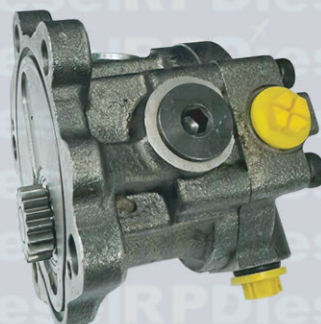

BOMBAS ALIMENTADORAS

BOMBAS ALIMENTADORAS

A0040910501

Accelo
Axor Atego

4088866

Bomba
CP2

294180-0100

L200
Triton

0580464103

Daily 35s14
3.0

294180-0080

Hilux 3.0
HP3 HP4

0440020088

Sprinter
311, 313, 413

BOMBAS ALIMENTADORAS

1832823

Caterpillar
2W2605

318-6357

Caterpillar 324d, 329d,
l330c, l330d C-9 c7 c9

292-3751

Caterpillar
320D, 313D, 311D, C6.6

426-4806

Caterpillar
320d 313d 311d C6.6

33009003

Caterpillar C4.4 / C6.6
Motor 3114 3116

114100

Bomba alimentadora
com suporte

BOMBAS ALIMENTADORAS

A4570910601
Mercedes-Benz
OM160LA OM457LA

0440003176
Mercedes-Benz
L1618 OM352 OM366

0440004996
Mercedes-Benz
709 Om364