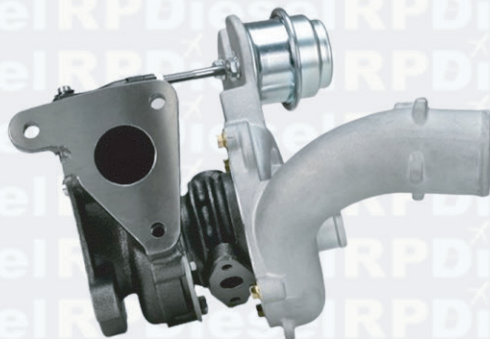

9422A060A

HR, Bongo K2500 2.5
Euro V

9422A030A

Actyon 2.0 Euro V

28384347

Jumper 2.0
Euro VI

28447439

Sprinter 311, 415, 515
Euro V

REFERÊNCIA EM BOMBAS INJETORAS

UM ESTOQUE COMPLETO
ALGUNS MODELOS ABAIXO:

V8862A480W
Valtra BM85 BM100

V3340F403G
Caterpillar 416E

V8861A420W
Valtra 620DS

V3363F130G
Massey Ferguson

V36422F730W
Case 580H

V8860A350W
Tratores Ford

V3642F8407
Pulverizador Jacto

V8860A610W
John Deere 6110E 6610J

TEMOS TODAS AS APLICAÇÕES.

TURBINAS

ALGUNS MODELOS QUE TRABALHAMOS

TEMOS MUITO MAIS CÓDIGOS

HNX101

Nissan / Renault / Volvo