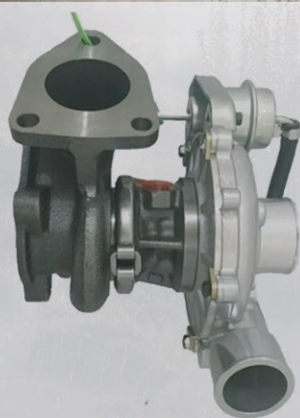

HNX376
Hilux 2.5 2KD D4D

HNX377
Hilux 3.0 D4D SW4

HNX378
Ducato e Jumper Euro 5

ITENS DIVERSOS

TEMOS VÁRIAS APLICAÇÕES
EM PEÇAS PARA REPARAÇÃO.
ALGUNS ITENS ABAIXO.

VÁLVULAS REGULADORA

9109-903
9109-936A
9109-946

SENSORES TUBO RAIL

9307-511A
9307-522A
9307-528A
28389853

KIT REPARO BICO E VÁLVULA

7135-580
7135-619
7135-618
7135-649
7135-753

FILTROS

HDF269
HDF301
HDF307
HDF497
HDF670
HDF924E
HDF787

VÁRIOS CÓDIGOS EM

BOMBAS E PALHETAS