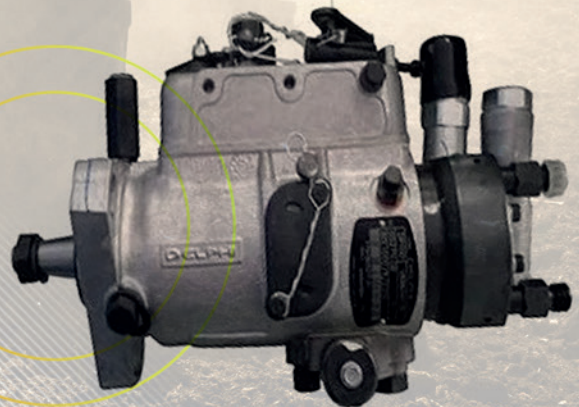

BOMBAS INJETORAS

Delphi
Technologies

VARIEDADES