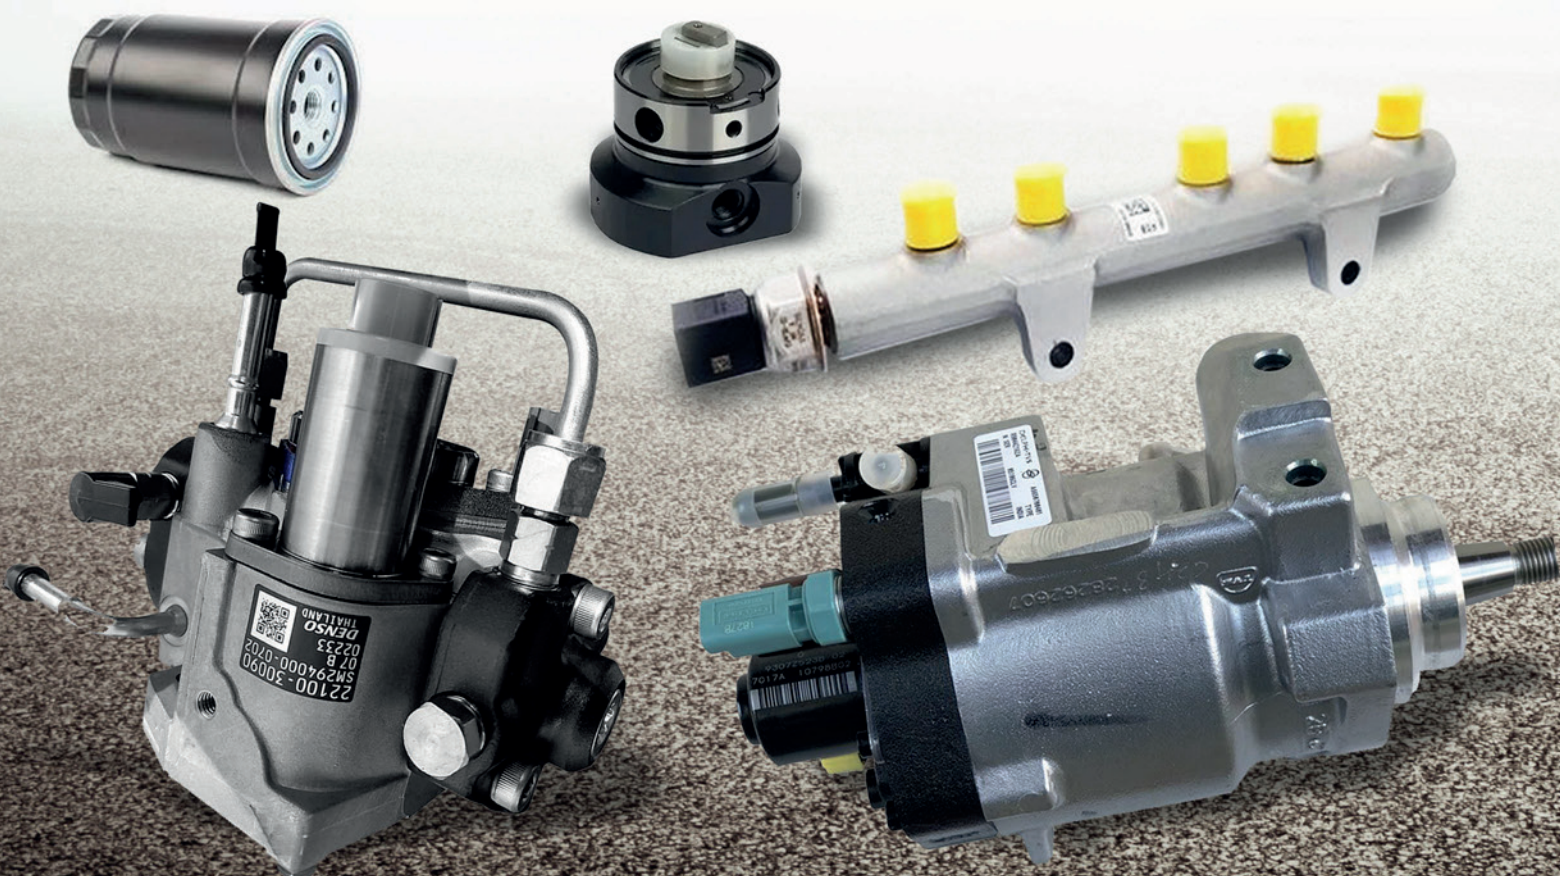

Temos uma gama de produtos como, Injetores completos, Bicos injetores, Bombas de Alta Pressão, Tubos Rail, Turbinas, Bombas Injetoras, Válvulas e uma variedade de peças para reposição.

Confie na RP Diesel para fazer um bom negócio.

**Trabalhamos também com
as marcas mais conceituadas
no segmento de Peças para
Sistema de Injeção Diesel.**

Reposição

Completos

Bomba de alta pressão
Bomba Injetora
Bico Injetor
Cabeçote Hidráulico
Filtro

Válvula de controle
Válvula de pressão
Válvula dosificadora
Tubo Rail
Turbina

Anel de ressalto
Bomba de Palheta
Came de comando
Corpo Distribuidor
Eixo de acionamento

Injetor
Retentor
Pinos e roletes
Pistão de avanço
Sensor