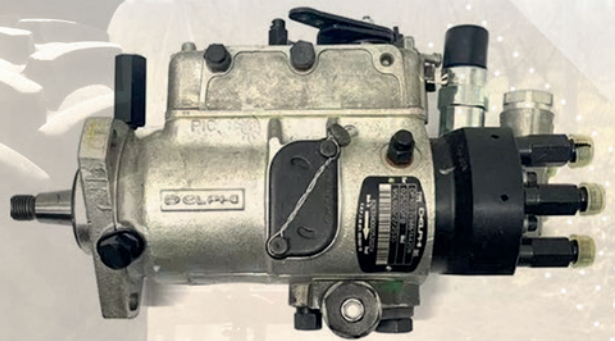

BOMBAS INJETORAS

Delphi
Technologies

VARIEDADES